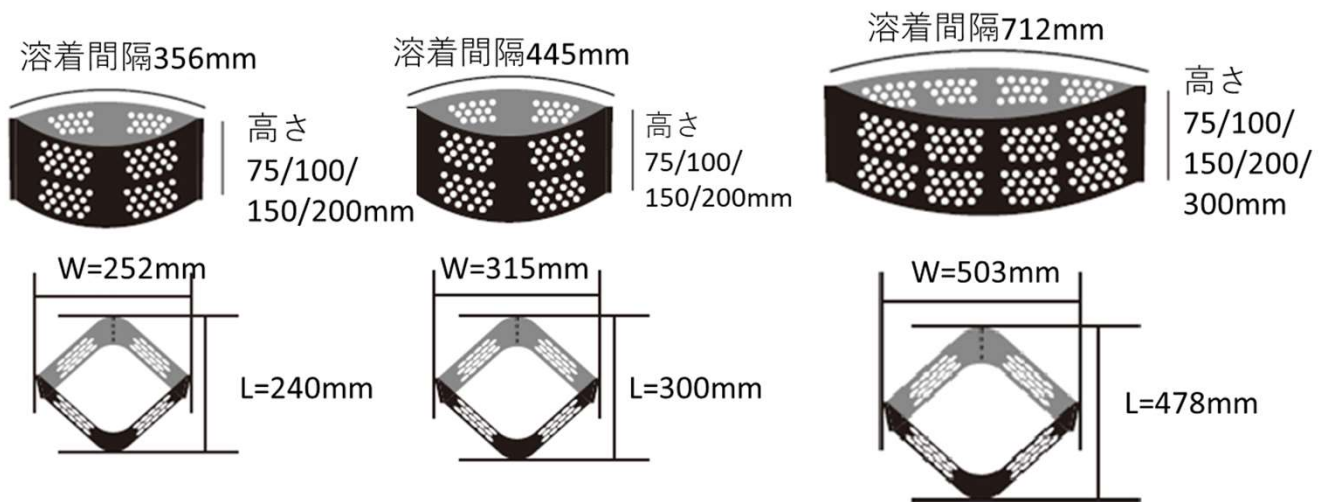

ecowebジオセル

● 製品基準

	型式	セルサイズ	標準展開寸法	セル数	展開面積
		WxL	HxWxL	横 x 縦	(一枚当り=m ²)
溶着間隔 356mm	EC 75-356	252mm x240mm	75mmx2.52mx8.16m	10x34	20.56
	EC100-356		100mmx2.52mx8.16m	10x34	20.56
	EC150-356		150mmx2.52mx8.16m	10x34	20.56
	EC200-356		200mmx2.52mx8.16m	10x34	20.56
溶着間隔 445mm	EC 75-445	315mm x300mm	75mmx2.52mx10.2m	8x34	25.70
	EC100-445		100mmx2.52mx10.2m	8x34	25.70
	EC150-445		150mmx2.52mx10.2m	8x34	25.70
	EC200-445		200mmx2.52mx10.2m	8x34	25.70
溶着間隔 712mm	EC 75-712	503mm x478mm	75mmx2.52mx16.25m	5x34	40.95
	EC100-712		100mmx2.52mx16.25m	5x34	40.95
	EC150-712		150mmx2.52mx16.25m	5x34	40.95
	EC200-712		200mmx2.52mx16.25m	5x34	40.95
	EC300-712		300mmx2.52mx8.12m	5x17	20.46

● セルサイズと標準展開寸法

展開面積=20.46m²~40.95m²

※セルサイズ、標準展開寸法、展開面積は参考値となります。