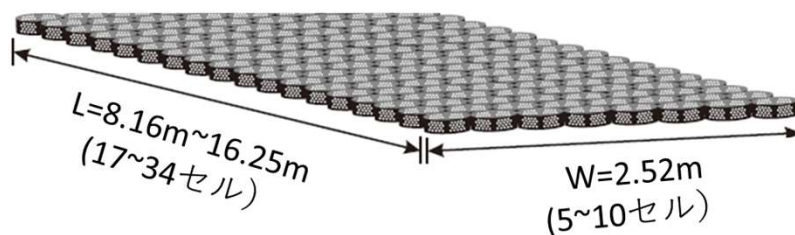

ecowebジオセル

● 製品基準

	型式	セルサイズ	標準展開寸法	セル数	展開面積
		WxL	HxWxL	横 x 縦	(一枚当り=m ²)
溶着間隔 356mm	EC 75-356	252mm x240mm	75mmx2.52mx8.16m	10x34	20.56
	EC100-356		100mmx2.52mx8.16m	10x34	20.56
	EC150-356		150mmx2.52mx8.16m	10x34	20.56
	EC200-356		200mmx2.52mx8.16m	10x34	20.56
溶着間隔 445mm	EC 75-445	315mm x300mm	75mmx2.52mx10.2m	8x34	25.70
	EC100-445		100mmx2.52mx10.2m	8x34	25.70
	EC150-445		150mmx2.52mx10.2m	8x34	25.70
	EC200-445		200mmx2.52mx10.2m	8x34	25.70
溶着間隔 712mm	EC 75-712	503mm x478mm	75mmx2.52mx16.25m	5x34	40.95
	EC100-712		100mmx2.52mx16.25m	5x34	40.95
	EC150-712		150mmx2.52mx16.25m	5x34	40.95
	EC200-712		200mmx2.52mx16.25m	5x34	40.95
	EC300-712		300mmx2.52mx8.12m	5x17	20.46

● セルサイズと標準展開寸法

展開面積=20.46m²~40.95m²

※セルサイズ、標準展開寸法、展開面積は参考値となります。